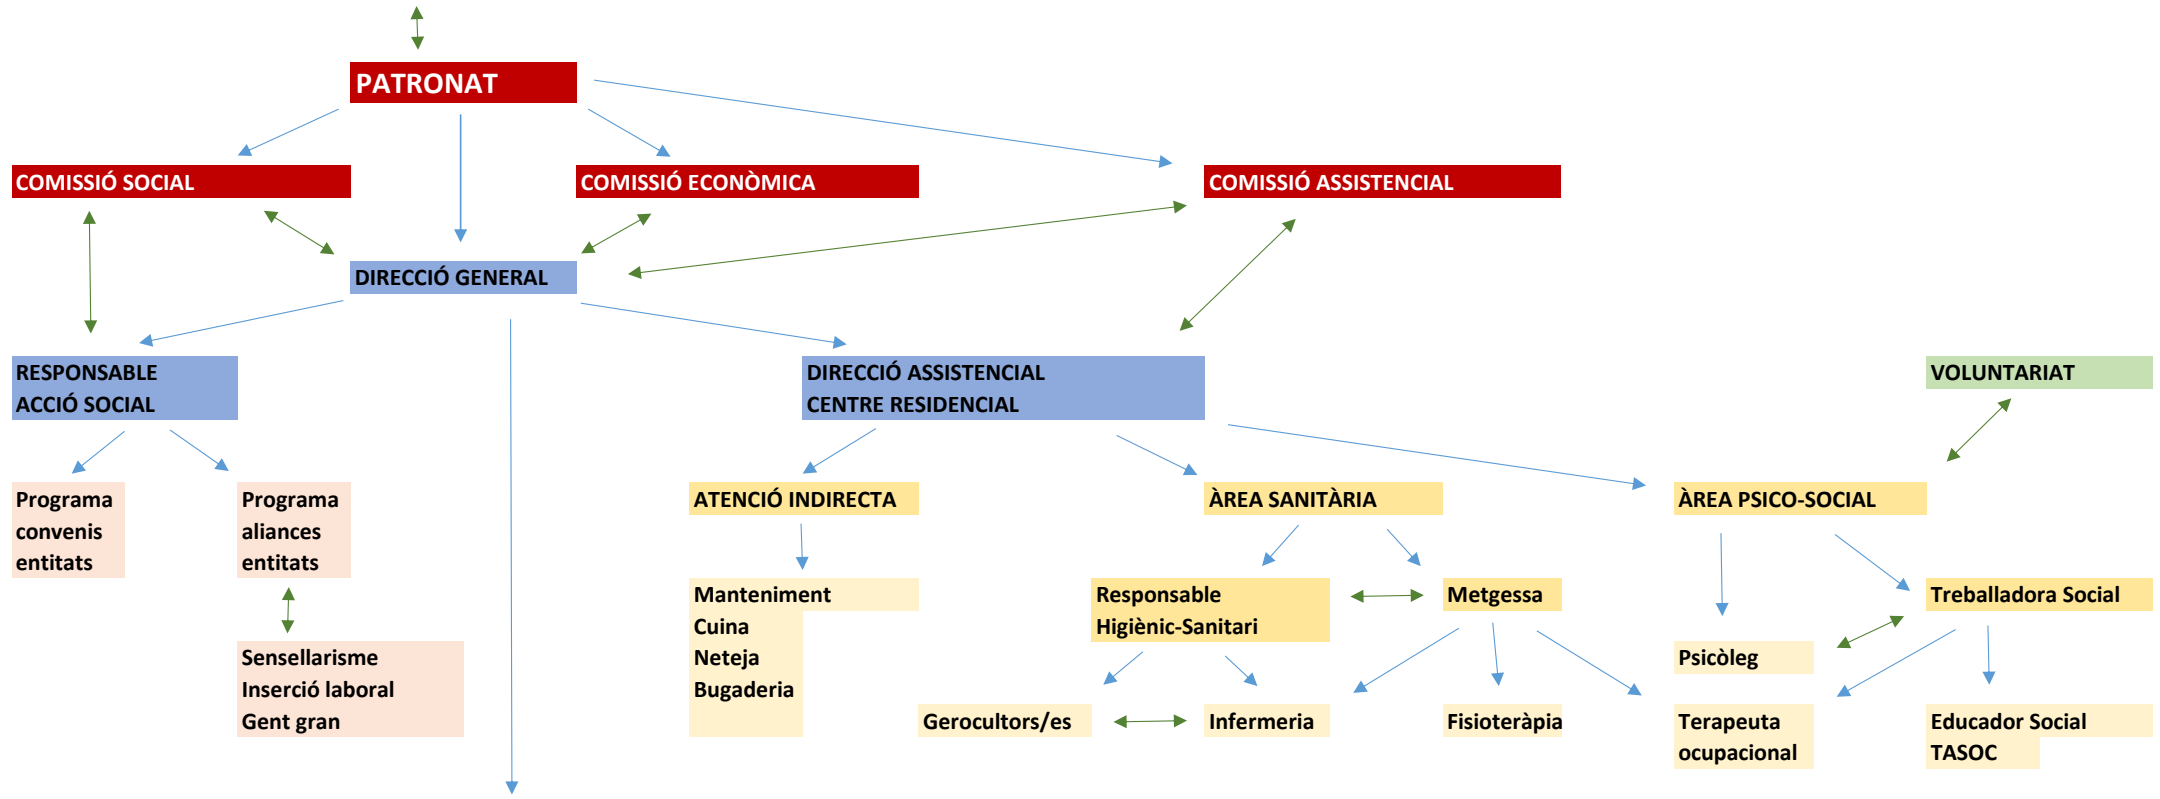

ORGANIGRAMA

FUNDACIÓ LLEGAT ROCA I PI

PROTECTORAT: Departament de Justícia de la Generalitat de Catalunya

COMUNICACIÓ

ADMINISTRACIÓ

Servei d'Acompanyament Espiritual i Religios